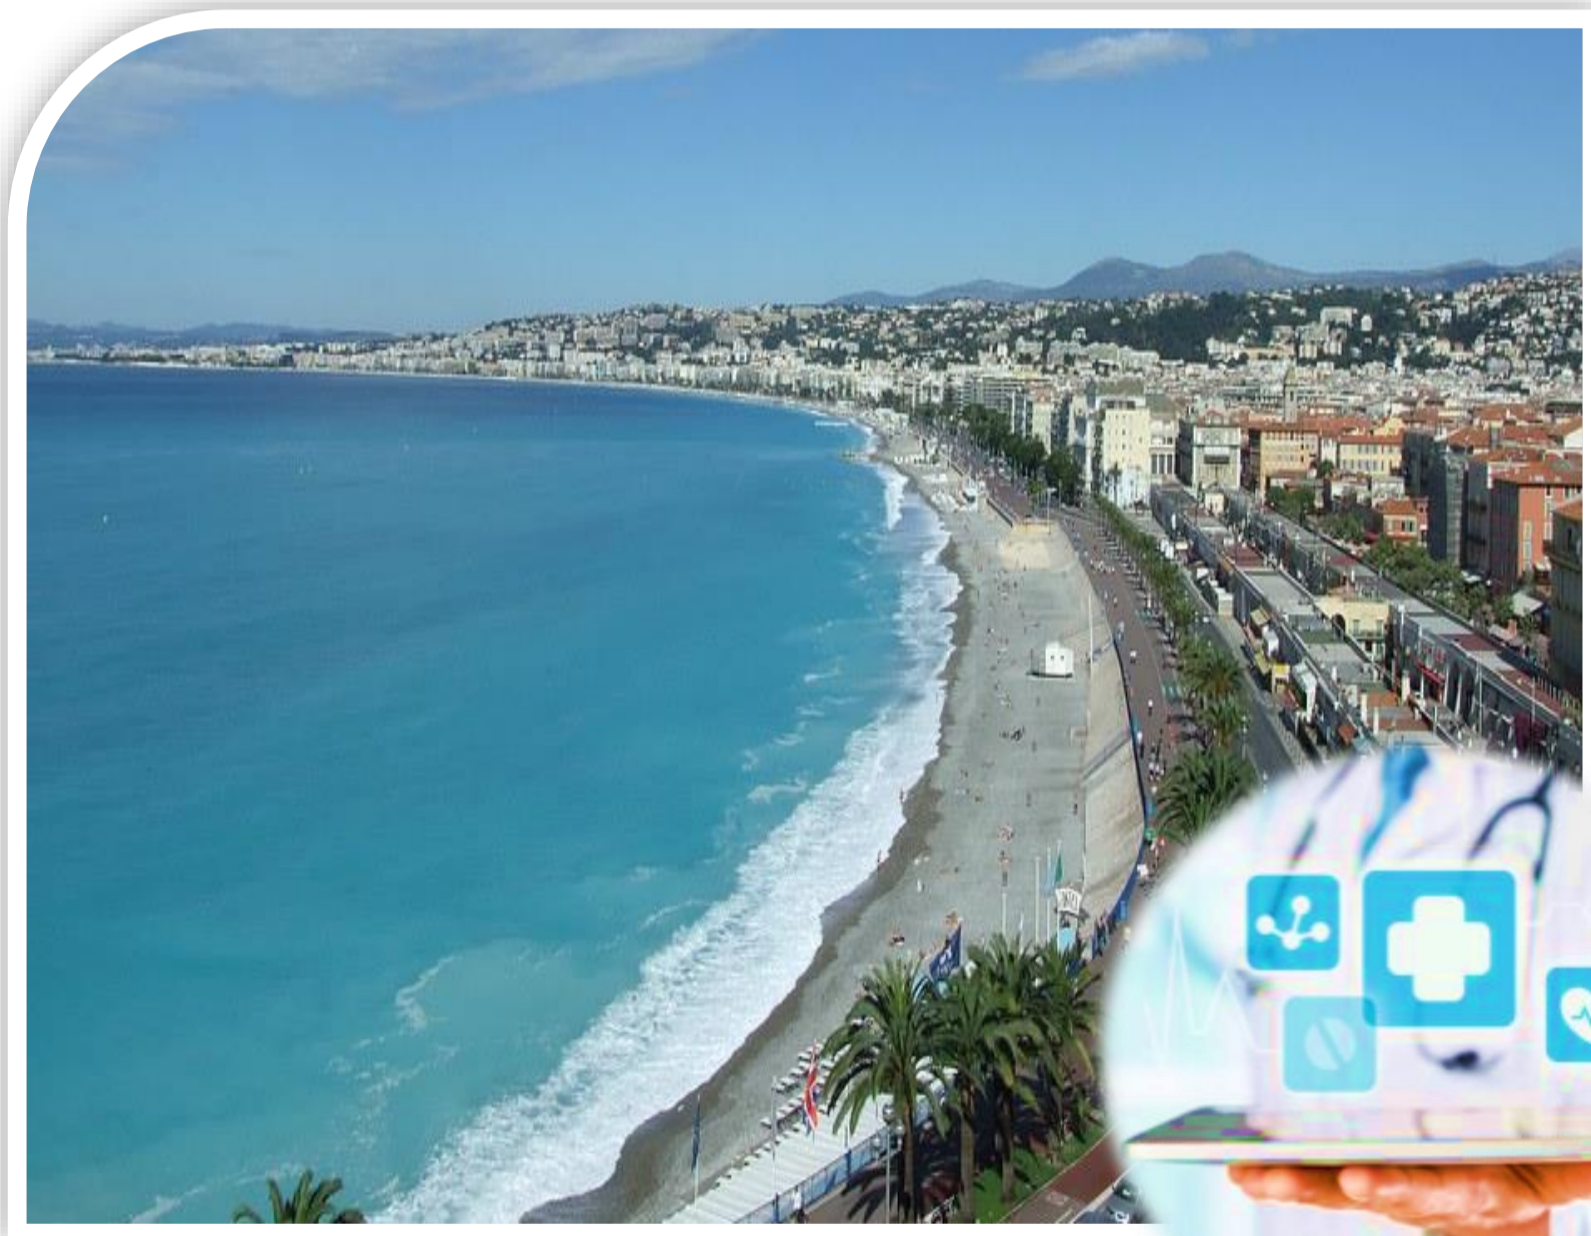

CRMR PACA - Réunion - Rhône Alpes

PACARARE

Neuromusculaire

NICE, 3&4 Mars 2022

NOVOTEL NICE CENTRE VIEUX NICE
8-10 esplanade du parvis de l'Europe 06 300 Nice